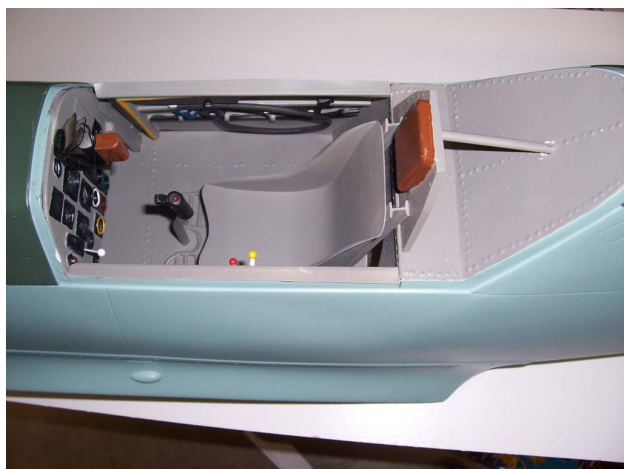

BF-109 ESM 1/6

[Read More](#)

SKU: CMS127

Price: $100.00

Stock: instock

Categories: [Master Series](#)